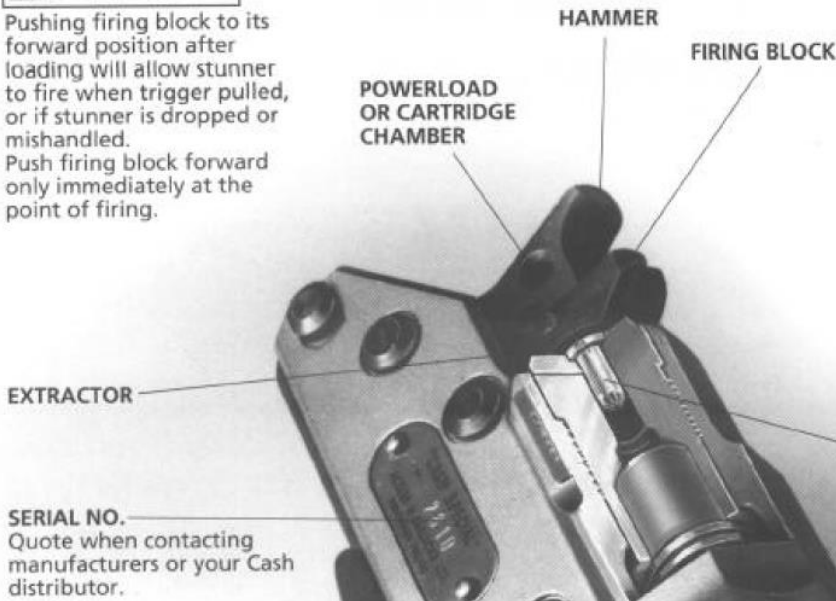

⚠ WARNING

Pushing firing block to its forward position after loading will allow stunner to fire when trigger pulled, or if stunner is dropped or mishandled. Push firing block forward only immediately at the point of firing.

⚠ WARNING

At all times, never point the muzzle towards any part of the body. To load or unload, hold as shown below with fingers clear of trigger.

POWERLOAD
Quote batch No. on carton in event of complaint.

TRIGGER
Pull to fire stunner.

⚠ WARNING

Never immerse stunner in water to cool.

⚠ WARNING

Do not operate without safety glasses and ear protection.

MUZZLE

⚠ WARNING

Never point muzzle at anything you do not intend to shoot.

Do not point in the direction of body or allow hands in front or near muzzle at any time. Take care when loading/ extracting powerload

BOLT

Sometimes called pin, plunger or rod. Maximum bolt extension is 4 3/4" (121mm). Never hold stunner within 4 3/4" (121mm) of walls, stunning pen or anything you do not intend to shoot.

POLEAXE END

Re-sharpen by recontouring using countersink tool. Do not grind outside diameter.

4 3/4" (121mm) CASH SPECIAL
3 3/8" (86mm) SHORT CASH SPECIAL
DANGER ZONE