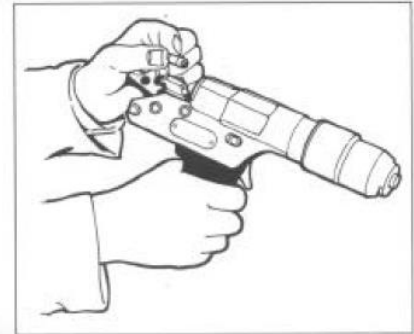

⚠ WARNING

Pushing firing block to its forward position after loading will allow stunner to fire when trigger pulled, or if stunner is dropped or mishandled. Push firing block forward only immediately at the point of firing.

⚠ WARNING

At all times, never point the muzzle towards any part of the body. To load or unload, hold as shown below with fingers clear of trigger.

POWERLOAD
Quote batch No. on carton in event of complaint.

TRIGGER
Pull to fire stunner.

⚠ WARNING

Never immerse stunner in water to cool.

⚠ WARNING

Do not operate without safety glasses and ear protection.

MUZZLE

⚠ WARNING

Never point muzzle at anything you do not intend to shoot.

Do not point in the direction of body or allow hands in front or near muzzle at any time. Take care when loading/ extracting powerload

BOLT

Sometimes called pin, plunger or rod. Maximum bolt extension is 4 3/4" (121mm). Never hold stunner within 4 3/4" (121mm) of walls, stunning pen or anything you do not intend to shoot.

POLEAXE END

Re-sharpen by recontouring using countersink tool. Do not grind outside diameter.

4 3/4" (121mm) CASH SPECIAL
3 3/8" (86mm) SHORT CASH SPECIAL
DANGER ZONE